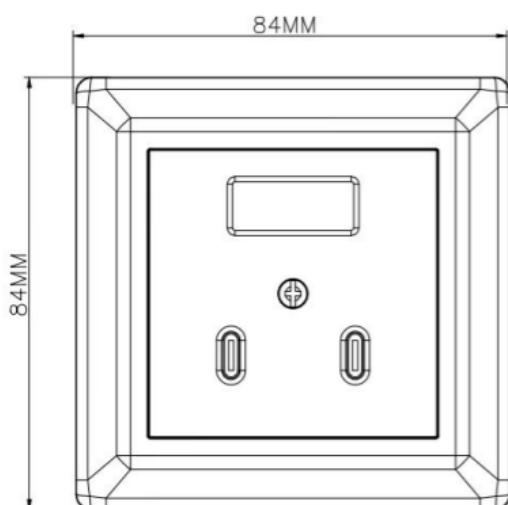

Powersocket 2xUSB-C lader 35W Hvit

El.nr 6603281

EAN: 6976144620029

Teknisk beskrivelse

Spenning (primær)	100 - 240V AC 50/60Hz
Maks strømtrekk (A)	1.0
Maks total ladeeffekt (W)	35
Maks ladestrøm pr utgang (VDC)	3V/5A, 9V/3A, 12V/2,91A, 15V/2,33A, 20V/1,75A
Gjennomsnittlig effektivitet (%)	90
Effektivitet ved 10% belastning (%)	73
Standby effekt (W)	0,05
Isolasjonsklasse	II
Kapslingsklasse	IP20
Tilkobling (mm ²)	1,5 – 2,5
Lengde (mm)	84
Bredde (mm)	84
Dybde (mm)	45,6
Innfellingsdybde (mm)	35,3
Vedlikehold	Rengjøres med fuktig klut