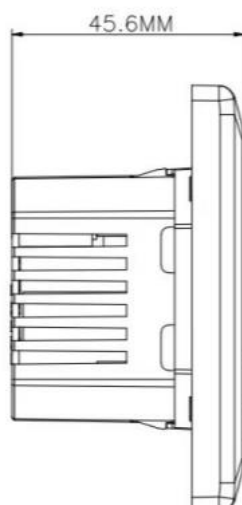

Powersocket 2xUSB-C lader 35W Hvit

El.nr 6603281

EAN: 6976144620029

Teknisk beskrivelse

Spenning (primær)	100 - 240V AC 50/60Hz
Maks strømtrekk (A)	1.0
Maks total ladeeffekt (W)	35
Maks ladestrøm pr utgang (VDC)	3V/5A, 9V/3A, 12V/2,91A, 15V/2,33A, 20V/1,75A
Gjennomsnittlig effektivitet (%)	90
Effektivitet ved 10% belastning (%)	73
Standby effekt (W)	0,05
Isolasjonsklasse	II
Kapslingsklasse	IP20
Tilkobling (mm ²)	1,5 – 2,5
Lengde (mm)	84
Bredde (mm)	84
Dybde (mm)	45,6
Innfellingsdybde (mm)	35,3
Vedlikehold	Rengjøres med fuktig klut