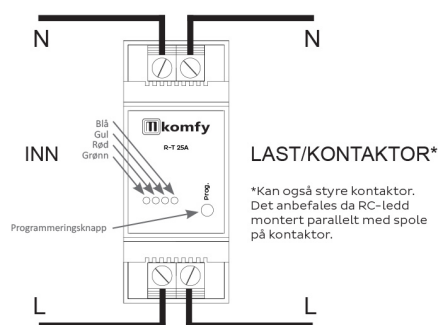

Produkt: Komfyrvakt mKomfy Infinity RT Sølv
El.nr.: 6254361

Beskrivelse

Komfyrvakt er et sikkerhetsprodukt som overvåker platetoppen/komfyren. Den har en todelt sikkerhetsfunksjon: Timerfunksjon og vakt for overtemperatur. I tillegg har mKomfy tampersikring som forhindrer bruk hvis sensor fjernes.

mKomfy R-T er beregnet for tavlemontering og består av to moduler; én komfyrvaktssensor (som monteres på vegg eller i ventilator/ hette) og ét relé som monteres i tavle/fordelingsskap. Disse snakker sammen trådløst, og kommer unikt parett fra fabrikk.

Reléet kan også styre kontaktor, da anbefales RC-ledd montert parallelt med kontaktorspole.

mKomfy Infinity-sensor kan monteres på vegg eller i hette/ventilator 45-120 cm over platetopp.

Teknisk

Sensor

Batteri: CR123A

Batterilevetid: Inntil 6 år

RF: 868.100 MHz +5 dBm

Type komfyrvakt: Klasse B

Relé

Spenning: 230 VAC +10/-20%

Maks last: 25A

RF: 868.100 Mhz / +5 dBm

Dimensjoner: 2-modul

Koblingskjema

CTM Lyng AS, Verkstedveien 19, 7125 Vanvikan
Tlf: 74 85 55 10 Epost: mail@ctmlyng.no Internett: www.ctmlyng.no
Org.nr.: NO 936 285 244 MVA