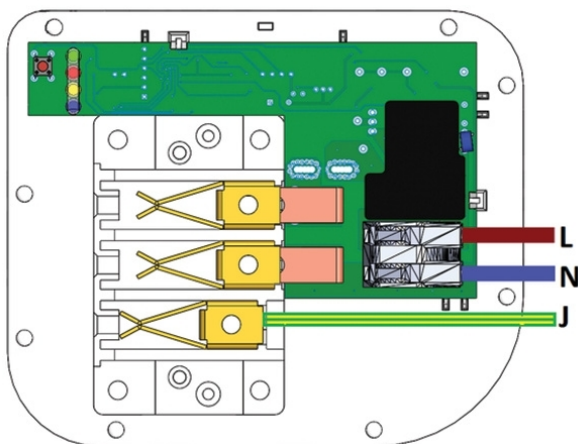

Koblings skjema

CTM Lyng AS, Verkstedveien 19, 7125 Vanvikan
Tlf: 74 85 55 10 Epost: mail@ctmlyng.no Internett: www.ctmlyng.no
Org.nr.: NO 936 285 244 MVA