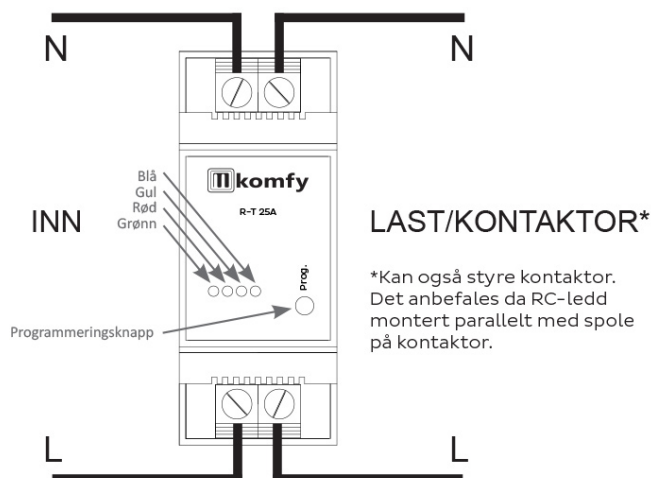

Produkt: Komfyrvakt mKomfy R-T 25A Sv
El.nr.: 6251625

Beskrivelse

mKomfy er et sikkerhetsprodukt som overvåker platetoppen/ komfyren. Den har timerfunksjon og vakt for overtemperatur, i tillegg til tampersikring som forhindrer bruk hvis sensor fjernes fra festet.

mKomfy R-T er beregnet for tavlemontering og består av to moduler:

- en komfyrvaktensensor (som monteres på vegg over komfyr) og
- et relé som monteres i tavle/fordelingsskap.

Disse kommuniserer trådløst via radio, og leveres unikt parett fra fabrikk.

Teknisk

Relé

Spenning: 230 VAC +10/-20 %

Maks last: 25A

Dimensjoner: 2-modul

Sensor

3 x AA

Batterilevetid: inntil 5 år

RF: 868.100 Mhz / +10 dBm

Koblingsskjema

CTM Lyng AS, Verkstedveien 19, 7125 Vanvikan
Tlf: 74 85 55 10 Epost: mail@ctmlyng.no Internett: www.ctmlyng.no
Org.nr.: NO 936 285 244 MVA