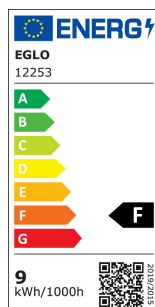

# 12253 LM\_LED\_E27 - V2

COMMISSION DELEGATED REGULATION (EU) 2019/2015  
with regard to energy labelling of light sources

EGLO Leuchten GmbH, Heiligkreuz 22, 6136 Pill, AT

## Generell informasjon

Trade mark	EGLO
Materialnummer	12253
Type	Lyspære
Komplett fargetemperatur	RGB+TW
Lyskilde type (1)	E27-LED-A60
kW/1000h	9
EAN/UPC	9002759122539
Energiklasse	F

## Lys informasjon

Fargetoleranse (LED, SDCM)	<6
----------------------------	----

## Teknisk informasjon

Equivalent power (W)	60
Effektfaktor	0,5
Nominell strøm (i mA)	72
Nominell levetid (i timer)	25000
Oppgitt effekt (0,1W avvik)	9
Oppgitt levetid (i timer)	25 000
item-number LED-board (1)	12253
Lighting Technology	LED
Directional Light source	No
Lamp cap (Socket)	E27
Mains light source	Yes
Connected light source	Yes
Colour-tunable light source	Yes
High luminance light source	No
Dimmable (bulb, board, stripe,...)	No
Energy consumption (kWh/1000h)	9
Rated useful lumen	806
Beam angle (°) - at measurement	360
Color temperature (K)	2700-6500
Nominal wattage (W)	9
Standby power (P <sub>sb</sub> , W)	0,35
Chromaticity coordinates x (1)	0,463
Chromaticity coordinates y (1)	0,42
Color rendering index (CRI)	80
Lamp survival factor @3000h	> = 90 %
Lumen maintenance factor @3000h % in decimal number	0,93
Displacement factor DF (PF)	0,5
Flicker Metric / Pst LM	0,1
Stroboscopic Effect Metric / SVM	0,1