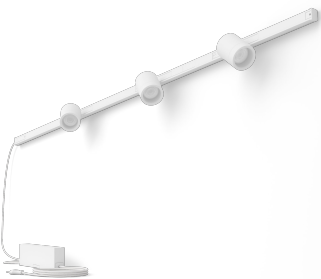

PHILIPS

Perifo rett veggplatesett
(3 spotlight)

Hue White and color
ambiance

150,4 cm

Tilpasset barn

Inkluderer alt du trenger

8719514407862

Enkel smartbelysning

Dette veggskinnebelysningssettet i hvitt inkluderer tre sylinderspotlights, en 1-meters skinne, en 0,5-meters skinne, en rett kobling og en strømforsyningsenhet som sitter på enden av en skinne med en kontakt for en stikkontakt.

Ubegrensede muligheter

- Vær din egen lysdesigner
- Fullstendig tilpassbar
- Fleksibelt design
- Laget for tak eller vegger

Hue-broen gjør at du har full kontroll fra mobil og nettbrett

- Styr lyset på din måte