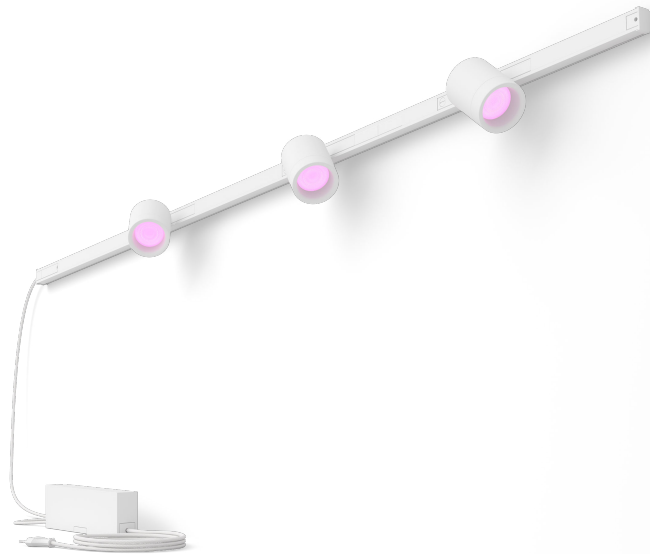

PHILIPS

Perifo rett veggplatesett
(3 spotlight)

Hue White and color
ambiance

150,4 cm

Tilpasset barn

Inkluderer alt du trenger

8719514407862

Enkel smartbelysning

Dette veggskinnebelysningssettet i hvitt inkluderer tre sylinderspotlights, en 1-meters skinne, en 0,5-meters skinne, en rett kobling og en strømforsyningsenhet som sitter på enden av en skinne med en kontakt for en stikkontakt.

Ubegrensede muligheter

- Vær din egen lysdesigner
- Fullstendig tilpassbar
- Fleksibelt design
- Laget for tak eller vegger

Hue-broen gjør at du har full kontroll fra mobil og nettbrett

- Styr lyset på din måte