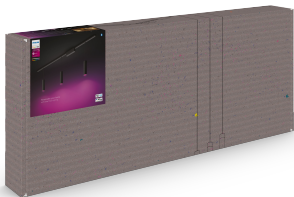

Enkel smartbelysning

- Skap en personlig opplevelse med fargerik smartbelysning
- Få tilgang til alle de smarte belysningsfunksjonene med Hue Bridge
- Skap den rette stemningen med hvitt lys som kan justeres mellom varmt og kjølig