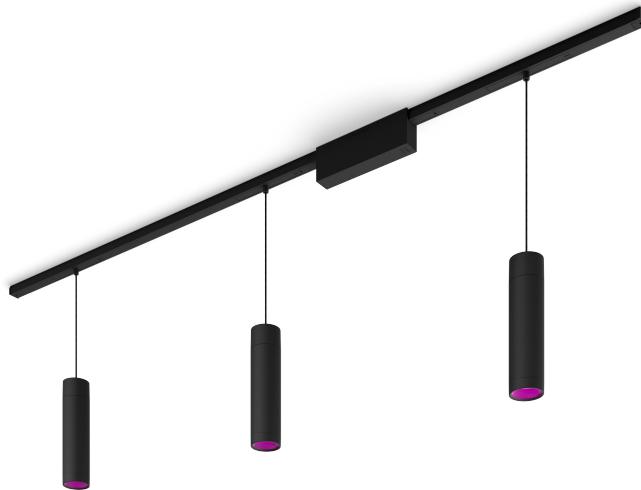

PHILIPS

Perifo rett takplatesett
(3 pendel)

Hue White and color
ambiance

171,5 cm

Utformet for tak

Inkluderer alt du trenger

8719514407725

Enkel smartbelysning

Dette svarte skinnebelysningssettet til tak inkluderer to pendellamper, en 1-meters skinne, en 0,5-meters skinne og en PSU som sitter mellom to skinner.

Ubegrensede muligheter

- Vær din egen lysdesigner
- Fullstendig tilpassbar
- Fleksibelt design
- Laget for tak eller vegger

Hue-broen gjør at du har full kontroll fra mobil og nettbrett

- Styr lyset på din måte

Enkel smartbelysning

- Skap en personlig opplevelse med fargerik smartbelysning
- Få tilgang til alle de smarte belysningsfunksjonene med Hue Bridge
- Skap den rette stemningen med hvitt lys som kan justeres mellom varmt og kjølig