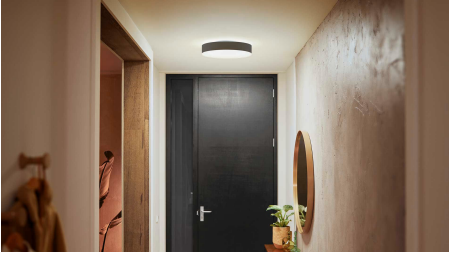

Skap den rette stemningen med hvitt lys som kan justeres mellom varmt og kjølig

Velg mellom over 50 000 nyanser av varmt til kjølig hvitt lys for å skape den perfekte stemningen hjemme for hver aktivitet og tid på dagen. Bruk sterkt, hvitt lys om morgenen for å starte dagen energisk og våken, eller tilpass til kveldens nedtrappingsrutine med en svak, gyllen glød.

Spesifikasjoner

Design og utseende

- Farge: Hvitt
- Materiale: syntetisk og metall

Lysegenskaper

- Fargegjengivelse (CRI): 90

Mål og vekt på produktet

- Lengde: 200,4 cm
- Bredde: 2,6 cm

Service

- Garanti: To år

Tekniske spesifikasjoner

- Lyskildens levetid på opptil: 25 000 time(r)
- Lyskildeteknologi: 24 V
- Lysfarge: 2000–6500 Hue White farget Ambiance
- Strømnett: 220–240 V
- Dimmbar lysarmatur: Ja
- LED: Ja
- IP-klasse: IP20
- Beskyttelsesklasse: Klasse II og III
- Lyskilden kan byttes ut: Nei
- Lyskildens utskiftbarhet: LED-lyskilden kan skiftes ut av en fagperson
- Kontrollutstyrets utskiftbarhet: Utskiftbart kontrollutstyr av sluttbruker
- Lumen på 2700 K: 2 x 490, 1 x 1840 lm
- Lumen på 4000 K: 2 x 490, 1 x 2600 lm

Emballasjemål og vekt

- EAN/UPC – produkt: 8719514407909
- Nettovekt: 2,923 kg
- Bruttovekt: 5,807 kg
- Høyde: 120,000 mm
- Lengde: 282,000 mm
- Bredde: 1 578,000 mm
- Materialnummer (12NC): 929003118001