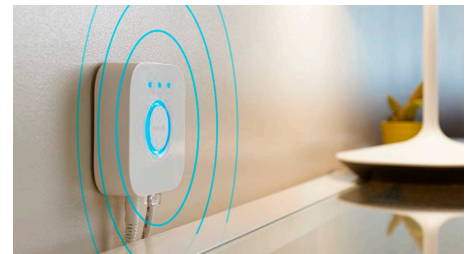

Styr lyset på din måte

Koble Philips Hue-lyskildene til broen og oppdag de endeløse mulighetene dette gir. Kontroller lyskildene fra smarttelefonen eller nettbrettet via Philips Hue-appen, eller legg til brytere på systemet for å aktivere lyskildene. Angi tidsinnstillinger, varsler, alarmer og mer for å få en komplett Philips Hue-opplevelse. Philips Hue fungerer også med Amazon Alexa, Apple Homekit og Google Home og lar deg kontrollere lysene med stemmen.

Få tilgang til alle de smarte belysningsfunksjonene med Hue Bridge

Bruk en Hue Bridge (selges separat) sammen med smartbelysningen din for å oppleve alle funksjonene Philips Hue har å by på. Med en Hue Bridge kan du legge til opptil 50 intelligente lyskilder, som kan styres fra hvor som helst i hjemmet. Opprett rutiner for å automatisere smartbelysningen din. Bestem hvordan belysningen skal oppføre seg når du ikke er hjemme, eller legg til tilbehør som bevegelsessensorer og smarte lysbrytere.