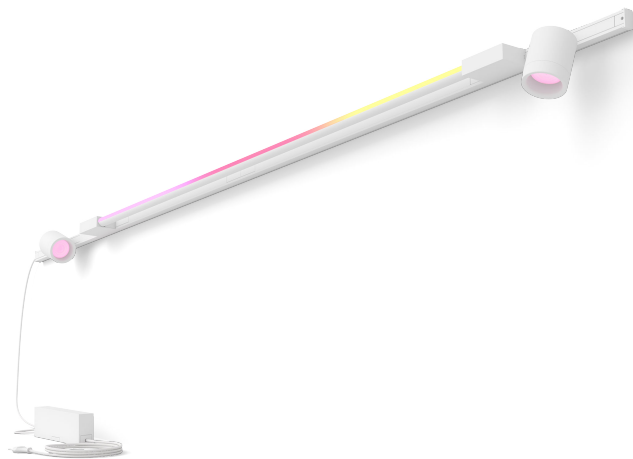

PHILIPS

Perifo rett veggplatesett (2 spotlight, 1 kompakt lysrør)

Hue White and color
ambiance

200,4 cm

Tilpasset barn

Inkluderer alt du trenger

8719514407909

Enkel smartbelysning

Dette veggskinnebelysningssettet i hvitt inkluderer to sylinderspotlights, et stort gradient lysrør, to 1-meter lange skinner, en strømforsyningsenhet som sitter på enden av en skinne med en kontakt for en stikkontakt, og koblinger for å lage en rett linje.

Ubegrensede muligheter

- Vær din egen lysdesigner
- Fullstendig tilpassbar
- Fleksibelt design
- Laget for tak eller vegger

Hue-broen gjør at du har full kontroll fra mobil og nettbrett

- Styr lyset på din måte

Spesifikasjoner

Design og utseende

- Farge: Hvitt
- Materiale: syntetisk og metall

Lysegenskaper

- Fargegjengivelse (CRI): 90

Mål og vekt på produktet

- Lengde: 200,4 cm
- Bredde: 2,6 cm

Service