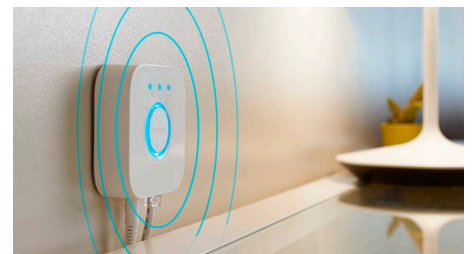

Få tilgang til alle de smarte belysningsfunksjonene med Hue Bridge

Bruk en Hue Bridge (selges separat) sammen med smartbelysningen din for å oppleve alle funksjonene Philips Hue har å by på. Med en Hue Bridge kan du legge til opptil 50 intelligente lyskilder, som kan styres fra hvor som helst i hjemmet. Opprett rutiner for å automatisere smartbelysningen din. Bestem hvordan belysningen skal oppføre seg når du ikke er hjemme, eller legg til tilbehør som bevegelsessensorer og smarte lysbrytere.