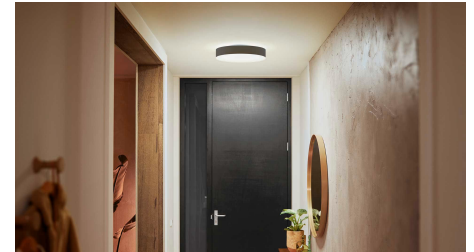

Skap den rette stemningen med hvitt lys som kan justeres mellom varmt og kjølig

Velg mellom over 50 000 nyanser av varmt til kjølig hvitt lys for å skape den perfekte stemningen hjemme for hver aktivitet og tid på dagen. Bruk sterkt, hvitt lys om morgenen for å starte dagen energisk og våken, eller tilpass til kveldens nedtrappingsrutine med en svak, gyllen glød.

Spesifikasjoner

Lyskildens mål

- Mål (BxHxD): 129x39x39

Miljøet

- Maks fuktighet ved drift: 5 % H<math>< 95\%</math> (ikke kondenserende)
- Driftstemperatur: -20 °C til 45 °C

Ekstra funksjon/tilbehør følger med.

- Kan dimmes med Hue-app og -bryter: Ja

Garanti

- 2 år: Ja

Lysegenskaper

- Fargegjengivelse (CRI): 80

Strømforbruk

- Energieffektivitetsmerke (EEL): G

Service

- Garanti: 3 år