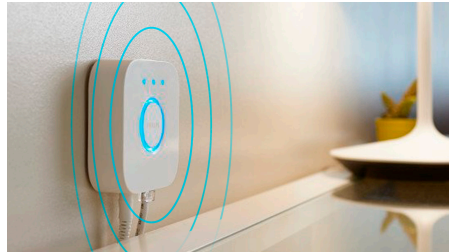

Høydepunkter

Styr belysningen med stemmen*

Philips Hue fungerer med Amazon Alexa og Google Assistant, når den er parett med en kompatibel Google Nest eller Amazon Echo-enhet. Med enkle talekommandoer kan du styre en enkelt lampe, eller flere lyskilder i et rom.

Styr belysningen med stemmen*

Styr belysningen med stemmen din! Med enkle talekommandoer kan du styre en enkelt lampe, eller flere lyskilder i et rom. *Fungerer med Google Assistant og Amazon Alexa.

Få tilgang til alle de smarte belysningsfunksjonene med Hue Bridge

Bruk en Hue Bridge (selges separat) sammen med smartbelysningen din for å oppleve alle funksjonene Philips Hue har å by på. Med en Hue Bridge kan du legge til opptil 50 intelligente lyskilder, som kan styres fra hvor som helst i hjemmet. Opprett rutiner for å automatisere smartbelysningen din. Bestem hvordan belysningen skal oppføre seg når du ikke er hjemme, eller legg til tilbehør som bevegelsessensorer og smarte lysbrytere.