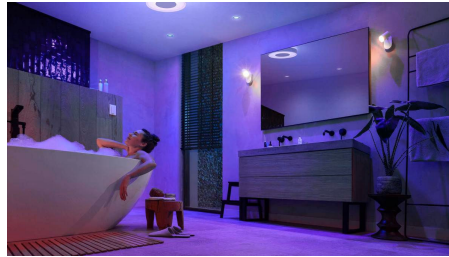

Høydepunkter

Styr opptil ti lyskilder med Bluetooth-appen

Med Hue Bluetooth-appen kan du styre Hue-smartbelysningen i et enkelt rom i hjemmet. Tilføy opptil ti intelligente lyskilder og styr alle sammen med et tastetrykk på mobilenheten din.

Skap en personlig opplevelse med fargerik smartbelysning

Transformer hjemmet med over 16 millioner farger, og skap øyeblikkelig den rette stemningen til enhver begivenhet. Med et tastetrykk kan du lage feststemning, forvandle stuen til en kinosal, fremheve interiøret ved hjelp av farger og mye mer.