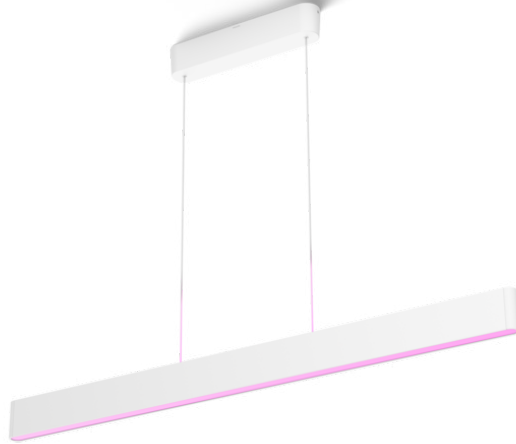

Enkel smartbelysning

Den slanke Ensis-pendelen med opp/ned-lys gjør det enkelt å kombinere funksjonell og stemningsskapende belysning. Lampen kan brukes separat eller inngå i det smarte belysningssystemet ditt med Hue Bridge.