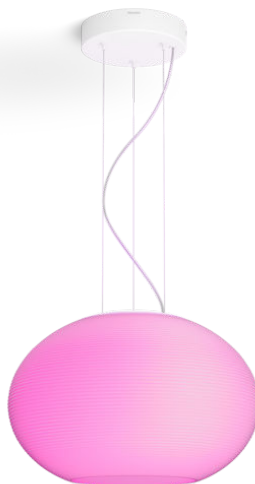

## Flourish-pendel

Hue White and color  
ambiance

Integrert LED

Bluetooth-styring via app

Styres med app eller stemmen\*

Legg til Hue Bridge for å få  
tilgang til flere funksjoner

8719514343528

## Enkel smartbelysning

Flourish-pendellampen tilbyr kraftfull belysning i varmt til kjølig hvitt og farger. Lampen kan brukes separat eller inngå i det smarte belysningssystemet ditt med Hue Bridge.

### Enkel smartbelysning

- Styr opptil ti lyskilder med Bluetooth-appen
- Styr belysningen med stemmen\*
- Skap en personlig opplevelse med fargerik smartbelysning
- Skap den rette stemningen med hvitt lys som kan justeres mellom varmt og kjølig
- Finn de perfekte lysinnstillingene til dine daglige gjøremål
- Få tilgang til alle de smarte belysningsfunksjonene med Hue Bridge

## Design og utseende

- Farge: hvit
- Materiale: glass