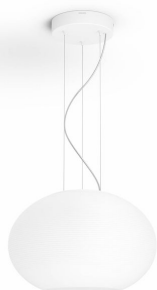

## Flourish-pendel

Hue White and color  
ambiance

Integrert LED

Bluetooth-styring via app

Styres med app eller stemmen\*

Legg til Hue Bridge for å få  
tilgang til flere funksjoner

8719514343528

## Enkel smartbelysning

Flourish-pendellampen tilbyr kraftfull belysning i varmt til kjølig hvitt og farger. Lampen kan brukes separat eller inngå i det smarte belysningssystemet ditt med Hue Bridge.

## Design og utseende

- Farge: hvit
- Materiale: glass