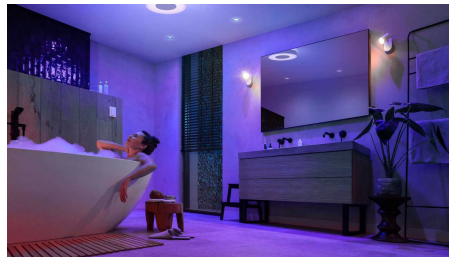

Enkel smartbelysning

Utfyll hjeminnredningen med den slanke stilige svarte designen til Signe-gulvlampen, som blander flere farger sammen for å male veggene med en unik lysgradient.

Ubegrensede muligheter

Styr opptil ti lyskilder med Bluetooth-appen

Med Hue Bluetooth-appen kan du styre Hue-smartbelysningen i et enkelt rom i hjemmet. Tilføy opptil ti intelligente lyskilder og styr alle sammen med et tastetrykk på mobilenheten din.

Skap en personlig opplevelse med fargerik smartbelysning

Transformer hjemmet med over 16 millioner farger, og skap øyeblikkelig den rette stemningen til enhver begivenhet. Med et tastetrykk kan du lage feststemning, forvandle stuen til en kinosal, fremheve interiøret ved hjelp av farger og mye mer.