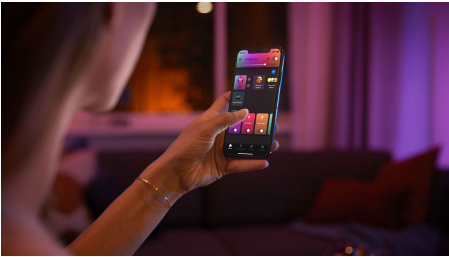

## Enkel smartbelysning

Fyll rommene dine med lys samtidig som et svakt skinn rettes mot taket med den store Infuse-taklampen i svart, laget for større områder som stuer. Sett stemningen med fargerikt lys eller slapp av med varme nyanser.

### Enkel smartbelysning

- Styr opptil ti lyskilder med Bluetooth-appen
- Få tilgang til alle de smarte belysningsfunksjonene med Hue Bridge
- Konfigurer håndfri stemmestyring
- Skap en personlig opplevelse med fargerik smartbelysning
- Optimaliserte lysinnstillinger til de daglige aktivitetene

## Styr opptil ti lyskilder med Bluetooth-appen

Med Hue Bluetooth-appen kan du styre Hue-smartbelysningen i et enkelt rom i hjemmet. Tilføy opptil ti intelligente lyskilder og styr alle sammen med et tastetrykk på mobilenheten din.

## Få tilgang til alle de smarte belysningsfunksjonene med Hue Bridge

Bruk en Hue Bridge (selges separat) sammen med smartbelysningen din for å oppleve alle funksjonene Philips Hue har å by på. Med en Hue Bridge kan du legge til opptil 50 intelligente lyskilder, som kan styres fra hvor som helst i hjemmet. Opprett rutiner for å automatisere smartbelysningen din. Bestem hvordan belysningen skal oppføre seg når du ikke er hjemme, eller legg til tilbehør som bevegelsessensorer og smarte lysbrytere.