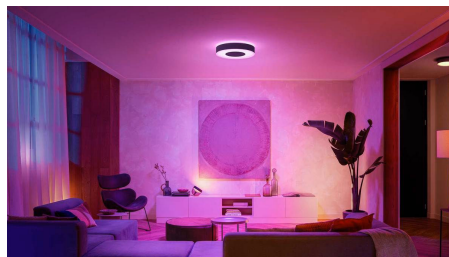

## Få tilgang til alle de smarte belysningsfunksjonene med Hue Bridge

Bruk en Hue Bridge (selges separat) sammen med smartbelysningen din for å oppleve alle funksjonene Philips Hue har å by på. Med en Hue Bridge kan du legge til opptil 50 intelligente lyskilder, som kan styres fra hvor som helst i hjemmet. Opprett rutiner for å automatisere smartbelysningen din. Bestem hvordan belysningen skal oppføre seg når du ikke er hjemme, eller legg til tilbehør som bevegelsessensorer og smarte lysbrytere.

## Skap en personlig opplevelse med fargerik smartbelysning

Bruk millioner av farger med lys for å forvandle ethvert rom i hjemmet ditt, slik at du umiddelbart skaper en unik atmosfære. Med ett tastetrykk kan du forvandle stuen til å gløde rosa, eller lyse opp hele hjemmet i livlige farger som gjør enhver natt til en fest.