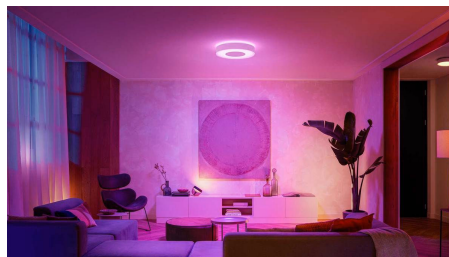

## Få tilgang til alle de smarte belysningsfunksjonene med Hue Bridge

Bruk en Hue Bridge (selges separat) sammen med smartbelysningen din for å oppleve alle funksjonene Philips Hue har å by på. Med en Hue Bridge kan du legge til opptil 50 intelligente lyskilder, som kan styres fra hvor som helst i hjemmet. Opprett rutiner for å automatisere smartbelysningen din. Bestem hvordan belysningen skal oppføre seg når du ikke er hjemme, eller legg til tilbehør som bevegelsessensorer og smarte lysbrytere.

## Skap en personlig opplevelse med fargerik smartbelysning

Bruk millioner av farger med lys for å forvandle ethvert rom i hjemmet ditt, slik at du umiddelbart skaper en unik atmosfære. Med ett tastetrykk kan du forvandle stuen til å gløde rosa, eller lyse opp hele hjemmet i livlige farger som gjør enhver natt til en fest.