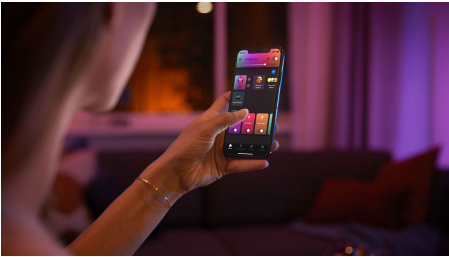

## Enkel smartbelysning

Den store Infuse-taklampen i hvitt er laget for søtrre områder som stuer og fyller rommet med en kraftig lys samtidig som den retter et svakt skinn mot taket. Sett stemningen med fargerikt lys eller slapp av med varme nyanser.

### Enkel smartbelysning

- Styr opptil ti lyskilder med Bluetooth-appen
- Få tilgang til alle de smarte belysningsfunksjonene med Hue Bridge
- Konfigurer håndfri stemmestyring
- Skap en personlig opplevelse med fargerik smartbelysning
- Optimaliserte lysinnstillinger til de daglige aktivitetene

## Styr opptil ti lyskilder med Bluetooth-appen

Med Hue Bluetooth-appen kan du styre Hue-smartbelysningen i et enkelt rom i hjemmet. Tilføy opptil ti intelligente lyskilder og styr alle sammen med et tastetrykk på mobilenheten din.

## Få tilgang til alle de smarte belysningsfunksjonene med Hue Bridge

Bruk en Hue Bridge (selges separat) sammen med smartbelysningen din for å oppleve alle funksjonene Philips Hue har å by på. Med en Hue Bridge kan du legge til opptil 50 intelligente lyskilder, som kan styres fra hvor som helst i hjemmet. Opprett rutiner for å automatisere smartbelysningen din. Bestem hvordan belysningen skal oppføre seg når du ikke er hjemme, eller legg til tilbehør som bevegelsessensorer og smarte lysbrytere.