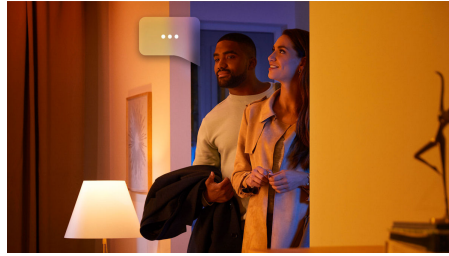

Konfigurer håndfri stemmestyring

Philips Hue fungerer med Amazon Alexa og Google Assistant, når den er parert med en kompatibel Google Nest eller Amazon Echo-enhet. Styr flere lys eller bare en enkelt lampe i et rom med enkle stemmekommandoer.