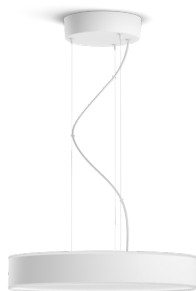

PHILIPS

Enrave pendel

Hue White ambiance

Integrert LED

Bluetooth-styring via app

Inkluderer dimmer

Legg til Hue Bridge for å få
tilgang til flere funksjoner

41162/31/P6

Enkel smartbelysning

Den myke oppadrettede lyset og det kraftige nedadrettede lyset til Enrave-pendeltaklampe i hvitt gjør den ideell til spiseområder. Bruk det varme til kjølige hvite lyset uansett oppgave, for eksempel til hjemmelekser eller for å sette stemningen rundt middagsbordet.

Spesifikasjoner

Design og utseende

- Farge: hvit
- Materiale: metall, syntetiske materialer

Ekstra funksjon/tilbehør følger med.

- Kan dimmes med Hue-app og -bryter: Ja

Diverse

- Spesielt designet for: Stue og soverom, Kjøkken
- Stil: Moderne
- Type: Pendel