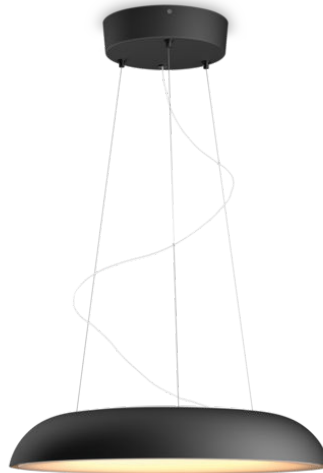

## Amaze pendlet lampe

Hue White ambiance

Integrert LED

Bluetooth-styring via app

Inkluderer dimmer

Legg til Hue Bridge for å få  
tilgang til flere funksjoner

8719514341074