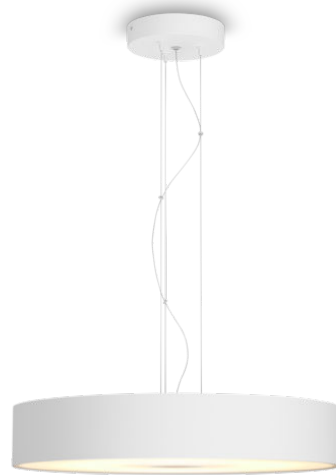

PHILIPS

Fair taklampe

Hue White ambiance

Integrert LED

Bluetooth-styring via app

Inkluderer dimmer

Legg til Hue Bridge for å få
tilgang til flere funksjoner

8719514341319

Enkel smartbelysning

Philips Hue White Ambiance Fair-pendelen i hvitt har varmt til kjølig hvitt lys som lyser både opp og ned, og innebygde lysinnstillinger for dine daglige rutiner. Få øyeblikkelig kontroll med den medfølgende Hue Dimmer Switch eller Bluetooth. Koble til en Hue Bridge for flere smartbelysningsfunksjoner.