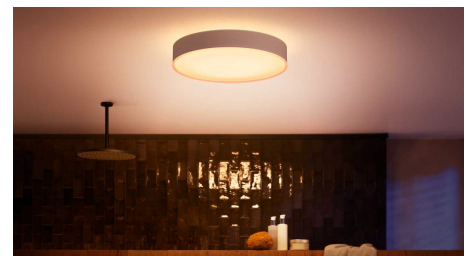

Vanntett smartbelysning for bruk i badet (IP44)

Philips Hue smarte baderomslys er nøye testet for å sikre at de er vanntette. Dette gjør dem perfekte for belysning av fuktige miljøer. Hvert baderomslys oppfyller IP44-standardene.