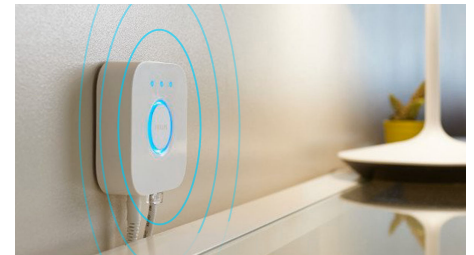

Få tilgang til alle de smarte belysningsfunksjonene med Hue Bridge

Bruk en Hue Bridge (selges separat) sammen med smartbelysningen din for å oppleve alle funksjonene Philips Hue har å by på. Med en Hue Bridge kan du legge til opptil 50 intelligente lyskilder, som kan styres fra hvor som helst i hjemmet. Opprett rutiner for å automatisere smartbelysningen din. Bestem hvordan belysningen skal oppføre seg når du ikke er hjemme, eller legg til tilbehør som bevegelsessensorer og smarte lysbrytere.