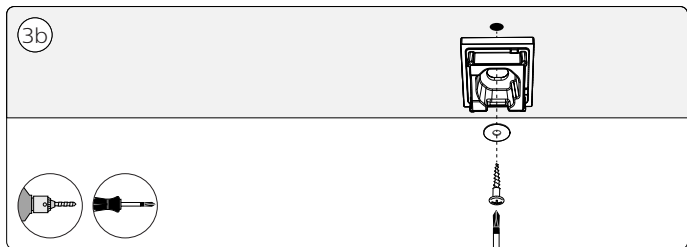

A

B

Excl.

3a

3b

Signify
I.B.R.S. / C.C.R.I. Numéro 10461
5600 VB Eindhoven,
the Netherlands
☎00800-74454775

Изготовитель:
«Сигнифай Неделандс Б.В.»
(Signify Netherlands B.V.), Хайтек Кампус, 48, 5656 AE, г.
Эйндховен, Нидерланды
Импортер на территорию России и Таможенного Союза:
ООО «Сигнифай Евразия», Россия, 127018,
г. Москва, ул. Двинцев, дом 12, корп. 1, этаж 2, помещение 1,
комната 1; тел. 8 10 800 7445 47 75
Сделано в:
Китае