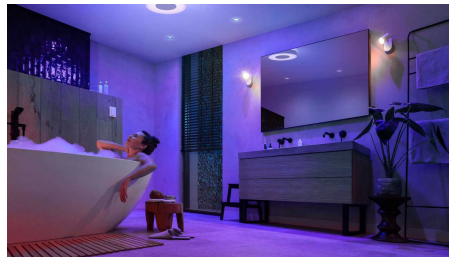

Enkel smartbelysning

Ikke bare glir Signe-bordlampen sømløst inn i boligen takket være den slanke, stilige svarte designen, men den blander også flere farger sammen for å male veggene med en unik lysgradient.

Styr opptil ti lyskilder med Bluetooth-appen

Med Hue Bluetooth-appen kan du styre Hue-smartbelysningen i et enkelt rom i hjemmet. Tilføy opptil ti intelligente lyskilder og styr alle sammen med et tastetrykk på mobilenheten din.

Skap en personlig opplevelse med fargerik smartbelysning

Transformer hjemmet med over 16 millioner farger, og skap øyeblikkelig den rette stemningen til enhver begivenhet. Med et tastetrykk kan du lage feststemning, forvandle stuen til en kinosal, fremheve interiøret ved hjelp av farger og mye mer.