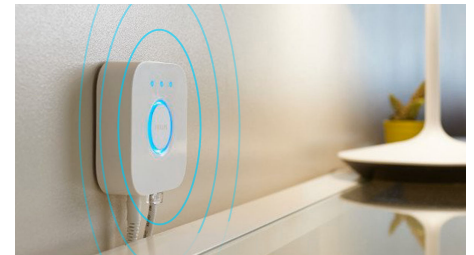

## Skap den rette stemningen med hvitt lys som kan justeres mellom varmt og kjølig

Disse lyspærene og lampene gir ulike nyanser av hvitt lys, fra varmt til kjølig. Med full dimming fra skarpt dagslys, til dempet nattlys, kan du justere lyskildene slik at de lyser med akkurat den nyansen og skarpheten du trenger.

## Finn de perfekte lysinnstillingene til dine daglige gjøremål

Gjør dagen din lettere og behageligere med fire lysinnstillinger som er håndlaget spesielt for daglige gjøremål: Energize, Concentrate, Read og Relax. De to kalde nyansene, Energize og Concentrate, hjelper deg med å komme i gang om morgenen eller holde fokus, mens de varmere innstillingene Read og Relax er perfekte når du vil nyte en god bok eller slappe av.

## Få tilgang til alle de smarte belysningsfunksjonene med Hue Bridge

Bruk en Hue Bridge (selges separat) sammen med smartbelysningen din for å oppleve alle funksjonene Philips Hue har å by på. Med en Hue Bridge kan du legge til opptil 50 intelligente lyskilder, som kan styres fra hvor som helst i hjemmet. Opprett rutiner for å automatisere smartbelysningen din. Bestem hvordan belysningen skal oppføre seg når du ikke er hjemme, eller legg til tilbehør som bevegelsessensorer og smarte lysbrytere.