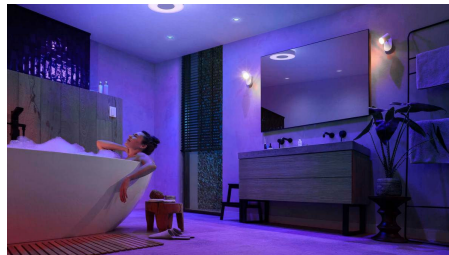

## Få tilgang til alle de smarte belysningsfunksjonene med Hue Bridge

Bruk en Hue Bridge (selges separat) sammen med smartbelysningen din for å oppleve alle funksjonene Philips Hue har å by på. Med en Hue Bridge kan du legge til opptil 50 intelligente lyskilder, som kan styres fra hvor som helst i hjemmet. Opprett rutiner for å automatisere smartbelysningen din. Bestem hvordan belysningen skal oppføre seg når du ikke er hjemme, eller legg til tilbehør som bevegelsessensorer og smarte lysbrytere.

## Skap en personlig opplevelse med fargerik smartbelysning

Bruk millioner av farger med lys for å forvandle ethvert rom i hjemmet ditt, slik at du umiddelbart skaper en unik atmosfære. Med ett tastetrykk kan du forvandle stuen til å gløde rosa, eller lyse opp hele hjemmet i livlige farger som gjør enhver natt til en fest.