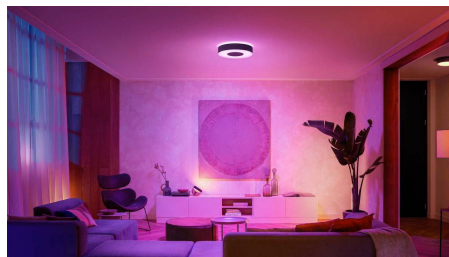

## Få tilgang til alle de smarte belysningsfunksjonene med Hue Bridge

Bruk en Hue Bridge (selges separat) sammen med smartbelysningen din for å oppleve alle funksjonene Philips Hue har å by på. Med en Hue Bridge kan du legge til opptil 50 intelligente lyskilder, som kan styres fra hvor som helst i hjemmet. Opprett rutiner for å automatisere smartbelysningen din. Bestem hvordan belysningen skal oppføre seg når du ikke er hjemme, eller legg til tilbehør som bevegelsessensorer og smarte lysbrytere.

## Skap en personlig opplevelse med fargerik smartbelysning

Bruk millioner av farger med lys for å forvandle ethvert rom i hjemmet ditt, slik at du umiddelbart skaper en unik atmosfære. Med ett tastetrykk kan du forvandle stuen til å gløde rosa, eller lyse opp hele hjemmet i livlige farger som gjør enhver natt til en fest.