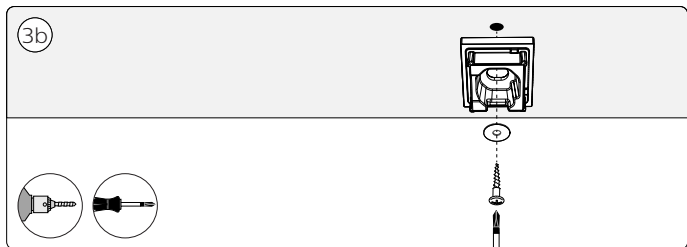

A

B

Excl.

3a

3b

Signify
I.B.R.S. / C.C.R.I. Numéro 10461
5600 VB Eindhoven,
the Netherlands
☎00800-74454775

Изготовитель:
«Сигнифай Неделандс Б.В.»
(Signify Netherlands B.V.), Хайтек Кампус, 48, 5656 АЕ, г.
Эйндховен, Нидерланды
Импортер на территорию России и Таможенного Союза:
ООО «Сигнифай Евразия», Россия, 127018,
г. Москва, ул. Двинцев, дом 12, корп. 1, этаж 2, помещение 1,
комната 1; тел. 8 10 800 7445 47 75
Сделано в:
Китае