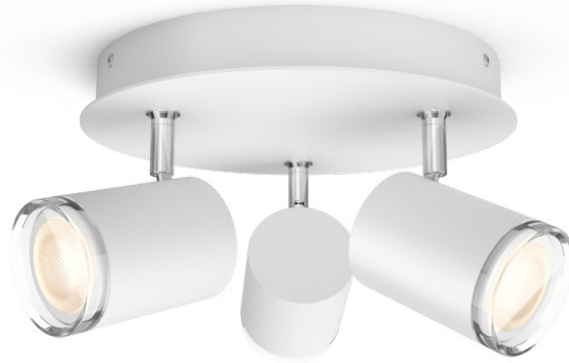

PHILIPS

Adore Bathroom
takspot

Hue White ambiance

Inkluderer GU10 LED-pære

Bluetooth-styring via app

Inkluderer dimmer

Legg til Hue Bridge for å få
tilgang til flere funksjoner

8719514340916

Enkel smartbelysning

Med Philips Hue White ambiance Adore taklampen får du tre lyspunkter som lyser opp rommet. Innebygde lysinnstillinger hjelper deg med å få energi, konsentrere deg, lese og slappe av. Få øyeblikkelig kontroll med den medfølgende Hue Dimmer switch eller Bluetooth. Lås opp flere funksjoner med en Hue Bridge.

Høydepunkter

Installasjonsfri dimming

Kontroller Philips Hue-belysningen direkte med den trådløse dimmeren. Du kan skru lysene av og på, bytte mellom fire forskjellige lysinnstillinger og dimme til riktig lysstyrke. Installasjonen er rask og enkel. Alt du skal gjøre er å pare bryteren med lampen og plassere bryteren et sted i hjemmet ditt. Så enkelt er det.

Spesifikasjoner

Design og utseende

- Farge: hvit
- Materiale: metall

Ekstra funksjon/tilbehør følger med.

- Midtpunkt: Ja

Diverse

- Spesielt designet for: Baderom
- Stil: Moderne
- Type: Spot

Mål og vekt på produktet