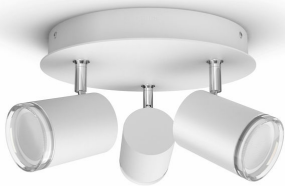

PHILIPS

Adore Bathroom
takspot

Hue White ambiance

Inkluderer GU10 LED-pære

Bluetooth-styring via app

Inkluderer dimmer

Legg til Hue Bridge for å få
tilgang til flere funksjoner

8719514340916

Enkel smartbelysning

Med Philips Hue White ambiance Adore taklampen får du tre lyspunkter som lyser opp rommet. Innebygde lysinnstillinger hjelper deg med å få energi, konsentrere deg, lese og slappe av. Få øyeblikkelig kontroll med den medfølgende Hue Dimmer switch eller Bluetooth. Lås opp flere funksjoner med en Hue Bridge.

Spesifikasjoner

Design og utseende

- Farge: hvit
- Materiale: metall

Ekstra funksjon/tilbehør følger med.

- Midtpunkt: Ja

Diverse

- Spesielt designet for: Baderom
- Stil: Moderne
- Type: Spot

Mål og vekt på produktet