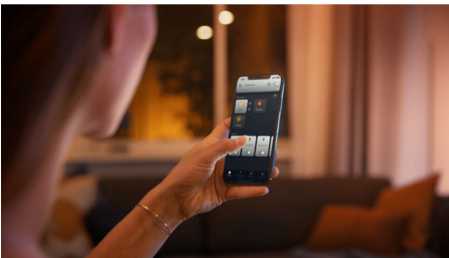

Praktisk dimming

- Par med en trådløs dimmer for enkel trådløs kontroll

Enkel smartbelysning

- Styr opptil ti lyskilder med Bluetooth-appen
- Styr belysningen med stemmen*
- Skap den rette stemningen med hvitt lys som kan justeres mellom varmt og kjølig
- Finn de perfekte lysinnstillingene til dine daglige gjøremål
- Få tilgang til alle de smarte belysningsfunksjonene med Hue Bridge

Høydepunkter

Installasjonsfri dimming

Kontroller Philips Hue-belysningen direkte med den trådløse dimmeren. Du kan skru lysene av og på, bytte mellom fire forskjellige lysinnstillinger og dimme til riktig lysstyrke. Installasjonen er rask og enkel. Alt du skal gjøre er å pare bryteren med lampen og plassere bryteren et sted i hjemmet ditt. Så enkelt er det.

Styr opptil ti lyskilder med Bluetooth-appen

Med Hue Bluetooth-appen kan du styre Hue-smartbelysningen i et enkelt rom i hjemmet. Tilføy opptil ti intelligente lyskilder og styr alle sammen med et tastetrykk på mobilenheten din.