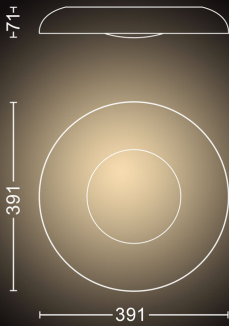

PHILIPS

Still taklys

Hue White ambiance

Integrert LED

Bluetooth-styring via app

Inkluderer dimmer

Legg til Hue Bridge for å få tilgang til flere funksjoner

8719514341333