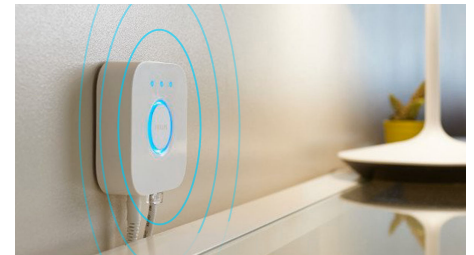

Skap den rette stemningen med hvitt lys som kan justeres mellom varmt og kjølig

Disse lyspærene og lampene gir ulike nyanser av hvitt lys, fra varmt til kjølig. Med full dimming fra skarpt dagslys, til dempet nattlys, kan du justere lyskildene slik at de lyser med akkurat den nyansen og skarpheten du trenger.

Finn de perfekte lysinnstillingene til dine daglige gjøremål

Gjør dagen din lettere og behageligere med fire lysinnstillinger som er håndlaget spesielt for daglige gjøremål: Energize, Concentrate, Read og Relax. De to kalde nyansene, Energize og Concentrate, hjelper deg med å komme i gang om morgenen eller holde fokus, mens de varmere innstillingene Read og Relax er perfekte når du vil nyte en god bok eller slappe av.

Få tilgang til alle de smarte belysningsfunksjonene med Hue Bridge

Bruk en Hue Bridge (selges separat) sammen med smartbelysningen din for å oppleve alle funksjonene Philips Hue har å by på. Med en Hue Bridge kan du legge til opptil 50 intelligente lyskilder, som kan styres fra hvor som helst i hjemmet. Opprett rutiner for å automatisere smartbelysningen din. Bestem hvordan belysningen skal oppføre seg når du ikke er hjemme, eller legg til tilbehør som bevegelsessensorer og smarte lysbrytere.