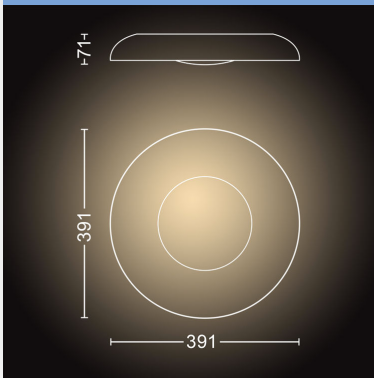

PHILIPS

Still taklys

Hue White ambiance

Integrert LED

Bluetooth-styring via app

Inkluderer dimmer

Legg til Hue Bridge for å få
tilgang til flere funksjoner

8719514341371