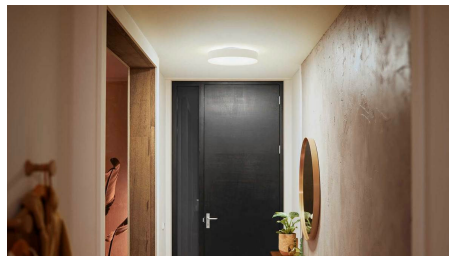

Skap den rette stemningen med hvitt lys som kan justeres mellom varmt og kjølig

Velg mellom over 50 000 nyanser av varmt til kjølig hvitt lys for å skape den perfekte stemningen hjemme for hver aktivitet og tid på dagen. Bruk sterkt, hvitt lys om morgenen for å starte dagen energisk og våken, eller tilpass til kveldens nedtrappingsrutine med en svak, gyllen glød.