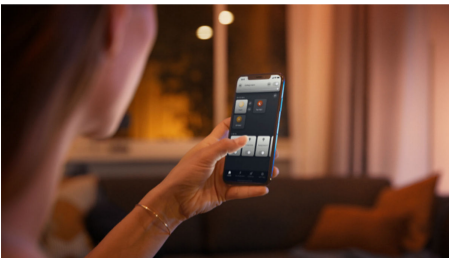

Styr opptil ti lyskilder med Bluetooth-appen

Med Hue Bluetooth-appen kan du styre Hue-smartbelysningen i et enkelt rom i hjemmet. Tilføy opptil ti intelligente lyskilder og styr alle sammen med et tastetrykk på mobilenheten din.