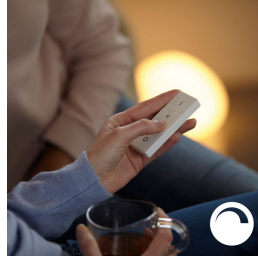

Installasjonsfri dimming

Opplev helt jevn dimming med Philips Hue. Ikke for lyst. Ikke for mørkt. Akkurat passe. Det er ikke nødvendig med ledninger, en elektriker eller installasjon