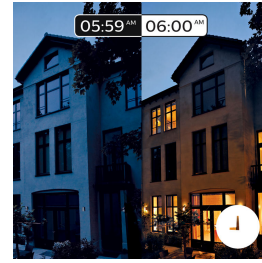

Nyttige tidsinnstillinger

Philips Hue kan få det til å virke som om noen er hjemme selv om alle er borte, ved hjelp av tidspunktfunksjonen i Philips Hue-appen. Angi lysene til å slå seg på, på et forhåndsinnstilt tidspunkt, slik at lysene er på når du kommer hjem. Du kan til og med angi at forskjellige rom skal lyse opp til forskjellige tidspunkt. Og du kan selvfølgelig la lampene slås av gradvis om kvelden, slik at du ikke trenger å bekymre deg for at du har latt noen lyskilder stå på. Denne funksjonen krever tilkobling til Philips Hue-broen.

Spesifikasjoner

Design og utseende

- Farge: hvit
- Materiale: metall

Ekstra funksjon/tilbehør følger med.

- Fire lysinnstillinger: Ja
- Spredende lyseffekt: Ja
- Kan dimmes med fjernkontroll: Ja
- Hue Switch: Ja
- Hue Switch følger med: Ja
- LED følger med: Ja
- Passer perfekt til å skape stemning: Ja
- Kan oppgraderes med Philips Hue Bridge: Ja
- ZigBee Light Link: Ja
- Midtpunkt: Nei

Diverse

- Spesielt designet for: Kjøkken
- Type: Pendel
- EyeComfort: Nei

Mål og vekt på produktet

- Maksimumshøyde: 243 cm
- Minimumshøyde: 43,6 cm
- Lengde: 18,1 cm
- Nettovekt: 1,650 kg
- Bredde: 18,1 cm

Service

- Garanti: To år