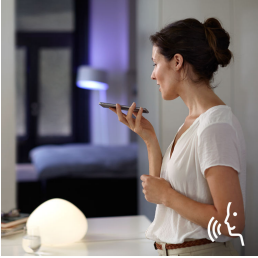

Høydepunkter

Stemmestyring

Philips Hue fungerer med Amazon Alexa, Apple HomeKit og Google Home, drevet av Google Assistant, slik at du kan styre lysene med stemmen. Slå lysene på og av eller dim lysene til den ønsket lysstyrke for en perfekt atmosfære. Den husker til og med forhåndsinnstilte scener, endre farger og mer.