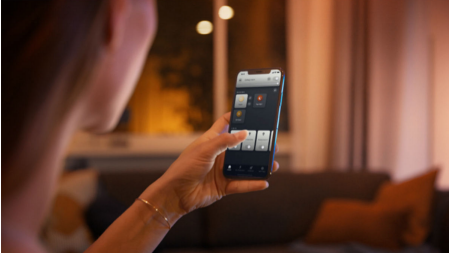

Lys opp øyeblikkene dine

Flush-mount Philips Hue White ambiance Milliskin spot i aluminium passer sømløst inn i omgivelsene og gir et varmt til kjølig hvitt lys. Styr det direkte med Bluetooth, eller få flere smartbelysningsfunksjoner med en Hue Bridge.

Enkel smartbelysning

- Styr opptil ti lyskilder med Bluetooth-appen
- Styr belysningen med stemmen*
- Skap den rette stemningen med hvitt lys som kan justeres mellom varmt og kjølig
- Finn de perfekte lysinnstillingene til dine daglige gjøremål
- Få tilgang til alle de smarte belysningsfunksjonene med Hue Bridge

Høydepunkter

Styr opptil ti lyskilder med Bluetooth-appen

Med Hue Bluetooth-appen kan du styre Hue-smartbelysningen i et enkelt rom i hjemmet. Tilføy opptil ti intelligente lyskilder og styr alle sammen med et tastetrykk på mobilenheten din.