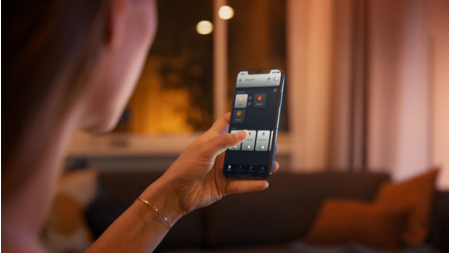

Lys opp øyeblikkene dine

Flush-mount Philips Hue White ambiance Milliskin spot i hvitt passer sømløst inn i omgivelsene og gir et varmt til kjølig hvitt lys. Styr det direkte med Bluetooth, eller få flere smartbelysningsfunksjoner med en Hue Bridge.

Enkel smartbelysning

- Styr opptil ti lyskilder med Bluetooth-appen
- Styr belysningen med stemmen*
- Skap den rette stemningen med hvitt lys som kan justeres mellom varmt og kjølig
- Finn de perfekte lysinnstillingene til dine daglige gjøremål
- Få tilgang til alle de smarte belysningsfunksjonene med Hue Bridge

Høydepunkter

Styr opptil ti lyskilder med Bluetooth-appen

Med Hue Bluetooth-appen kan du styre Hue-smartbelysningen i et enkelt rom i hjemmet. Tilføy opptil ti intelligente lyskilder og styr alle sammen med et tastetrykk på mobilenheten din.