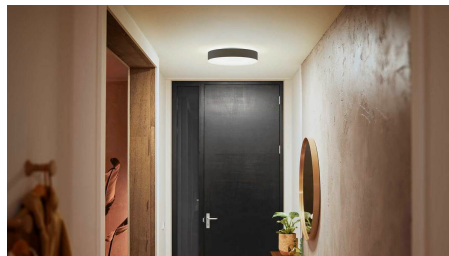

Skap den rette stemningen med hvitt lys som kan justeres mellom varmt og kjølig

Velg mellom over 50 000 nyanser av varmt til kjølig hvitt lys for å skape den perfekte stemningen hjemme for hver aktivitet og tid på dagen. Bruk sterkt, hvitt lys om morgenen for å starte dagen energisk og våken, eller tilpass til kveldens nedtrappingsrutine med en svak, gyllen glød.