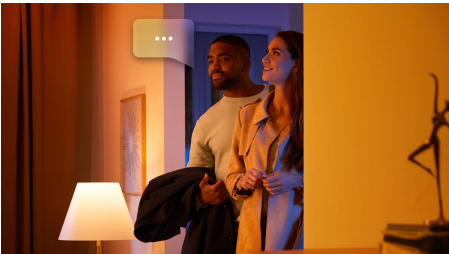

Styr belysningen med stemmen*

Philips Hue fungerer med Amazon Alexa og Google Assistant, når den er parett med en kompatibel Google Nest eller Amazon Echo-enhet. Med enkle talekommandoer kan du styre en enkelt lampe, eller flere lyskilder i et rom.