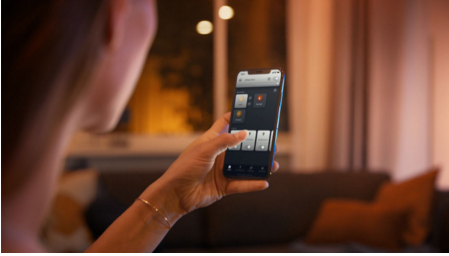

Enkel smartbelysning

Flush-mount Philips Hue White ambiance Milliskin-spotlys i hvitt passer sømløst inn i omgivelsene sine mens det gir et varmt til kjølig hvitt lys og har innebygde lysinnstillinger som hjelper deg med å få energi, konsentrere deg, lese og slappe av. Lås opp flere smartbelysningsfunksjoner med en Hue Bridge.

Enkel smartbelysning

- Styr opptil ti lyskilder med Bluetooth-appen
- Styr belysningen med stemmen*
- Skap den rette stemningen med hvitt lys som kan justeres mellom varmt og kjølig
- Finn de perfekte lysinnstillingene til dine daglige gjøremål
- Få tilgang til alle de smarte belysningsfunksjonene med Hue Bridge

Høydepunkter

Styr opptil ti lyskilder med Bluetooth-appen

Med Hue Bluetooth-appen kan du styre Hue-smartbelysningen i et enkelt rom i hjemmet. Tilføy opptil ti intelligente lyskilder og styr alle sammen med et tastetrykk på mobilenheten din.