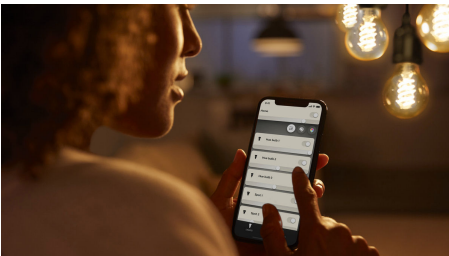

8719514279179

Enkel smartbelysning

Denne Bluetooth-kompatible ST72-pæren er den største versjonen av den langstrakte formen i Edison-stil. Med spiralformet glødetråd og elegant ravgult belegg er den et eksempel på klassisk design i moderne innpakning. Kombiner med Bluetooth-kontroller eller par den med en Hue Bridge for å få tilgang til flere smarte belysningsfunksjoner.

Ubegrensede muligheter

- Stilfullt design møter moderne funksjonalitet

Enkel smartbelysning

- Styr opptil ti lyskilder med Bluetooth-appen
- Styr belysningen med stemmen*
- Skap den rette stemningen med mykt hvitt lys
- Få tilgang til alle de smarte belysningsfunksjonene med Hue Bridge

Styr opptil ti lyskilder med Bluetooth-appen

Med Hue Bluetooth-appen kan du styre Hue-smartbelysningen i et enkelt rom i hjemmet. Tilføy opptil ti intelligente lyskilder og styr alle sammen med et tastetrykk på mobilenheten din.