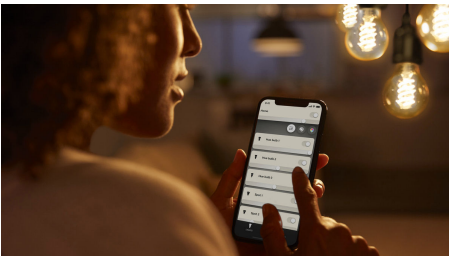

8719514279131

Enkel smartbelysning

Denne runde LED-lyspæren med spiralformet glødetråd gir et unikt stilintrykk. Den klassiske designen kombineres med en moderne funksjonalitet, som betyr at den kan dimmes, skrues opp i lysstyrke og gjøre alt det som andre smartpærer kan.

Ubegrensede muligheter

- Stilfullt design møter moderne funksjonalitet

Enkel smartbelysning

- Styr opptil ti lyskilder med Bluetooth-appen
- Styr belysningen med stemmen*
- Skap den rette stemningen med mykt hvitt lys
- Få tilgang til alle de smarte belysningsfunksjonene med Hue Bridge

Styr opptil ti lyskilder med Bluetooth-appen

Med Hue Bluetooth-appen kan du styre Hue-smartbelysningen i et enkelt rom i hjemmet. Tilføy opptil ti intelligente lyskilder og styr alle sammen med et tastetrykk på mobilenheten din.