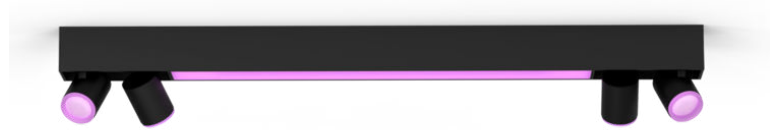

## Centris taklampe med 4 spotlys

Hue White og farget stemning

Integrert LED

Bluetooth-styring via app

Styres med app eller stemmen\*

Legg til Hue Bridge for å få tilgang til flere funksjoner

50607/30/P7

## Enkel smartbelysning

Få både funksjonell belysning og stemningsbelysning i én og samme lysarmatur. Den svarte Centris har en fast taklampe og fire spotlights som kan justeres individuelt. Still inn hvert lys i armaturen til en av de flere millioner fargene for å få et helt unikt resultat.

## Bland det funksjonelle og stemningsfulle med én lysarmatur

Philips Hue Centris kombinerer form og funksjon i en taklampe med midtstilt lysarmatur og individuelle spotter som kan vinkles hver for seg og lyse opp ulike deler av rommet. Velg én av de millioner av fargene eller en nyanse av varmt til kjølig hvitt lys – eller angi en spesifikk nyanse for hvert av Centris' lys for å få et livlig og unikt resultat.