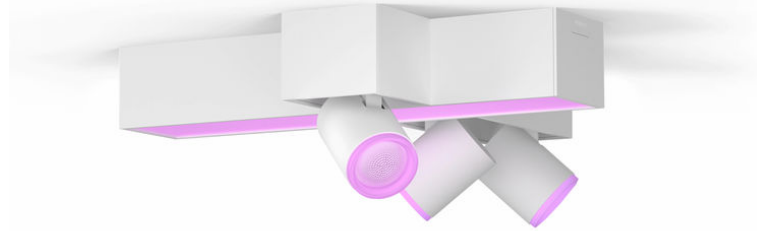

PHILIPS

Centris taklampe med 3 spotlys

Hue White og farget stemning

Integrert LED

Bluetooth-styring via app

Styres med app eller stemmen*

Legg til Hue Bridge for å få tilgang til flere funksjoner

50608/31/P7

Enkel smartbelysning

Få både funksjonell belysning og stemningsbelysning i én og samme lysarmatur. Den hvite Centris har en fast taklampe og tre spotlights som kan justeres individuelt. Still inn hvert lys i armaturen til en av de flere millioner fargene for å få et helt unikt resultat.

Høydepunkter

Bland det funksjonelle og stemningsfulle med én lysarmatur

Philips Hue Centris kombinerer form og funksjon i en taklampe med midtstilt lysarmatur og individuelle spotter som kan vinkles hver for seg og lyse opp ulike deler av rommet. Velg én av de millioner av fargene eller en nyanse av varmt til kjølig hvitt lys – eller angi en spesifikk nyanse for hvert av Centris' lys for å få et livlig og unikt resultat.