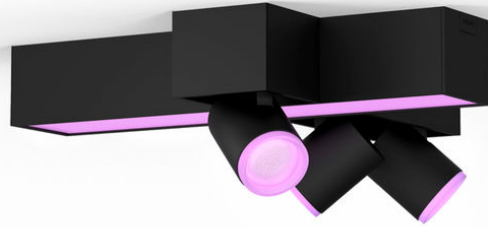

## Centris taklampe med 3 spotlys

Hue White og farget stemning

Integrert LED

Bluetooth-styring via app

Styres med app eller stemmen\*

Legg til Hue Bridge for å få tilgang til flere funksjoner

50608/30/P7

## Enkel smartbelysning

Få både funksjonell belysning og stemningsbelysning i én og samme lysarmatur. Den svarte Centris har en fast taklampe og tre spotlights som kan justeres individuelt. Still inn hvert lys i armaturen til en av de flere millioner fargene for å få et helt unikt resultat.

## Bland det funksjonelle og stemningsfulle med én lysarmatur

Philips Hue Centris kombinerer form og funksjon i en taklampe med midtstilt lysarmatur og individuelle spotter som kan vinkles hver for seg og lyse opp ulike deler av rommet. Velg én av de millioner av fargene eller en nyanse av varmt til kjølig hvitt lys – eller angi en spesifikk nyanse for hvert av Centris' lys for å få et livlig og unikt resultat.