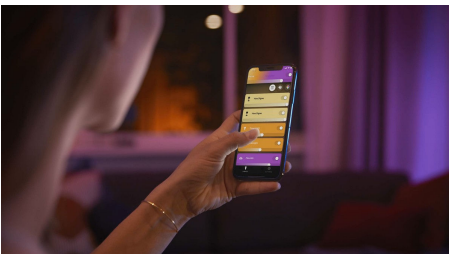

Styr opptil ti lyskilder med Bluetooth-appen

Med Hue Bluetooth-appen kan du styre Hue-smartbelysningen i et enkelt rom i hjemmet. Tilføy opptil ti intelligente lyskilder og styr alle sammen med et tastetrykk på mobilenheten din.