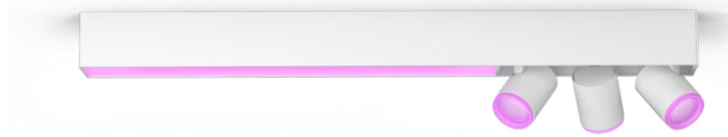

PHILIPS

Centris taklampe med 3 spotlys

Hue White og farget stemning

Integrert LED

Bluetooth-styring via app

Styres med app eller stemmen*

Legg til Hue Bridge for å få tilgang til flere funksjoner

50609/31/P7

Enkel smartbelysning

Få både funksjonell belysning og stemningsbelysning i én og samme lysarmatur. Den hvite Centris har en fast taklampe og to spotlights som kan justeres individuelt. Still inn hvert lys i armaturen til en av de flere millioner fargene for å få et helt unikt resultat.

Høydepunkter

Bland det funksjonelle og stemningsfulle med én lysarmatur

Philips Hue Centris kombinerer form og funksjon i en taklampe med midtstilt lysarmatur og individuelle spotter som kan vinkles hver for seg og lyse opp ulike deler av rommet. Velg én av de millioner av fargene eller en nyanse av varmt til kjølig hvitt lys – eller angi en spesifikk nyanse for hvert av Centris' lys for å få et livlig og unikt resultat.

Diverse

- Spesielt designet for: Stue og soverom, Kjøkken
- Stil: Moderne
- Type: Spot
- EyeComfort: Nei

Strømforbruk

- Energieffektivitetsmerke: built in LED + bulb of class A

Mål og vekt på produktet

- Høyde: 12,8 cm
- Lengde: 78,2 cm
- Nettovekt: 3,110 kg
- Breddde: 8,5 cm