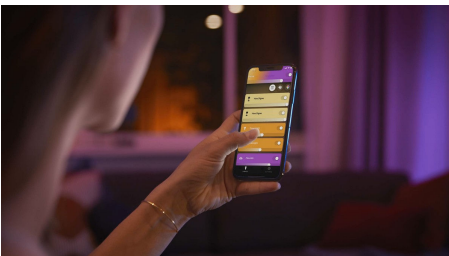

Ubegrensede muligheter

- Bland det funksjonelle og stemningsfulle med én lysarmatur

Enkel smartbelysning

- Styr opptil ti lyskilder med Bluetooth-appen
- Styr belysningen med stemmen*
- Skap en personlig opplevelse med fargerik smartbelysning
- Skap den rette stemningen med hvitt lys som kan justeres mellom varmt og kjølig
- Finn de perfekte lysinnstillingene til dine daglige gjøremål
- Få tilgang til alle de smarte belysningsfunksjonene med Hue Bridge

Høydepunkter

Bland det funksjonelle og stemningsfulle med én lysarmatur

Philips Hue Centris kombinerer form og funksjon i en taklampe med midtstilt lysarmatur og individuelle spotter som kan vinkles hver for seg og lyse opp ulike deler av rommet. Velg én av de millioner av fargene eller en nyanse av varmt til kjølig hvitt lys – eller angi en spesifikk nyanse for hvert av Centris' lys for å få et livlig og unikt resultat.

Styr opptil ti lyskilder med Bluetooth-appen

Med Hue Bluetooth-appen kan du styre Hue-smartbelysningen i et enkelt rom i hjemmet. Tilføy opptil ti intelligente lyskilder og styr alle sammen med et tastetrykk på mobilenheten din.