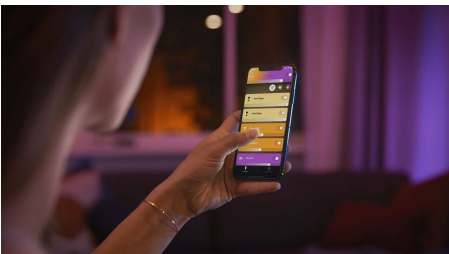

Enkel smartbelysning

Få både funksjonell belysning og stemningsbelysning i én og samme lysarmatur. Den svarte Centris har en fast taklampe og tre spotlights som kan justeres individuelt. Still inn hvert lys i armaturen til en av de flere millioner fargene for å få et helt unikt resultat.

Ubegrensede muligheter

- Bland det funksjonelle og stemningsfulle med én lysarmatur

Enkel smartbelysning

- Styr opptil ti lyskilder med Bluetooth-appen
- Styr belysningen med stemmen*
- Skap en personlig opplevelse med fargerik smartbelysning
- Skap den rette stemningen med hvitt lys som kan justeres mellom varmt og kjølig
- Finn de perfekte lysinnstillingene til dine daglige gjøremål
- Få tilgang til alle de smarte belysningsfunksjonene med Hue Bridge

Høydepunkter

Bland det funksjonelle og stemningsfulle med én lysarmatur

Philips Hue Centris kombinerer form og funksjon i en taklampe med midtstilt lysarmatur og individuelle spotter som kan vinkles hver for seg og lyse opp ulike deler av rommet. Velg én av de millioner av fargene eller en nyanse av varmt til kjølig hvitt lys – eller angi en spesifikk nyanse for hvert av Centris' lys for å få et livlig og unikt resultat.

Styr opptil ti lyskilder med Bluetooth-appen

Med Hue Bluetooth-appen kan du styre Hue-smartbelysningen i et enkelt rom i hjemmet. Tilføy opptil ti intelligente lyskilder og styr alle sammen med et tastetrykk på mobilenheten din.