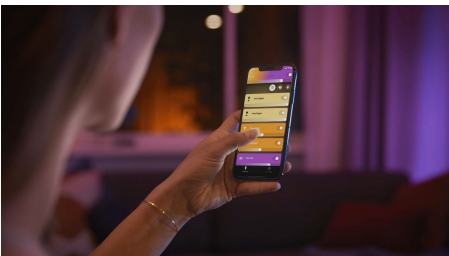

Enkel smartbelysning

Få praktisk og stemningsfull belysning med en og samme lysarmatur. Den hvite Centris har en fast taklampe og to spoter som kan vinkles hver for seg. Finn din unike stil og velg blant millioner av farger for hver av lyskildene i armaturen.

Ubegrensede muligheter

- Bland det funksjonelle og stemningsfulle med én lysarmatur

Enkel smartbelysning

- Styr opptil ti lyskilder med Bluetooth-appen
- Styr belysningen med stemmen*
- Skap en personlig opplevelse med fargerik smartbelysning
- Skap den rette stemningen med hvitt lys som kan justeres mellom varmt og kjølig
- Finn de perfekte lysinnstillingene til dine daglige gjøremål
- Få tilgang til alle de smarte belysningsfunksjonene med Hue Bridge

Høydepunkter

Bland det funksjonelle og stemningsfulle med én lysarmatur

Philips Hue Centris kombinerer form og funksjon i en taklampe med midtstilt lysarmatur og individuelle spotter som kan vinkles hver for seg og lyse opp ulike deler av rommet. Velg én av de millioner av fargene eller en nyanse av varmt til kjølig hvitt lys – eller angi en spesifikk nyanse for hvert av Centris' lys for å få et livlig og unikt resultat.

Styr opptil ti lyskilder med Bluetooth-appen

Med Hue Bluetooth-appen kan du styre Hue-smartbelysningen i et enkelt rom i hjemmet. Tilføy opptil ti intelligente lyskilder og styr alle sammen med et tastetrykk på mobilenheten din.