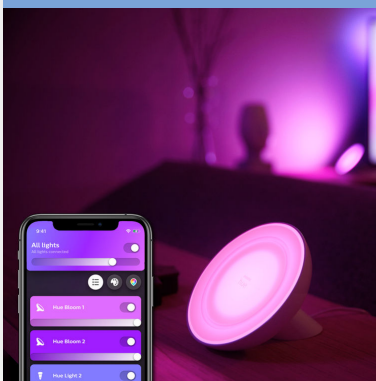

PHILIPS

Bloom-bordlampe

Hue White og farget stemning

Integrert LED

Direkte styring via Bluetooth

Styres med app eller stemmen*

Legg til Hue Bridge for å få tilgang til flere funksjoner

8718699771126

Enkel smartbelysning

Skap stemning i et hvilket som helst rom av hjemmets rom med den utradisjonelle, kompakte Philips Hue Bloom. Bare koble Bloom til en stikkontakt og bruk den som en frittstående lampe som gir fra seg fargerikt lys, eller la den inngå som aksentbelysning i ditt eksisterende Hue-system. Legg til en Hue Bridge for å utnytte alle funksjonene.

Ubegrensede muligheter

- En plug-and-play-aksentlampe
- Styres med app eller stemmen*

Enkel smartbelysning

- Styr opptil ti lyskilder med Bluetooth-appen
- Skap en personlig opplevelse med fargerik smartbelysning
- Skap den rette stemningen med hvitt lys som kan justeres mellom varmt og kjølig
- Finn de perfekte lysinnstillingene til dine daglige gjøremål
- Få tilgang til alle de smarte belysningsfunksjonene med Hue Bridge

Styres med app eller stemmen*

Philips Hue fungerer med Alice, Siri og Google Assistant. Demp/øk lysstyrken eller endre lysfarge etter behov med enkle stemmekommandoer, og styr én enkelt lampe eller hele belysningen i hjemmet. Stemmekontroll krever en Philips Hue Bridge og en kompatibel partnerenhet.