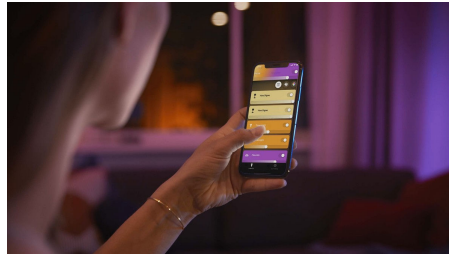

Ubegrensede muligheter

- En plug-and-play-aksentlampe
- Styres med app eller stemmen*

Enkel smartbelysning

- Styr opptil ti lyskilder med Bluetooth-appen
- Skap en personlig opplevelse med fargerik smartbelysning
- Skap den rette stemningen med hvitt lys som kan justeres mellom varmt og kjølig
- Finn de perfekte lysinnstillingene til dine daglige gjøremål
- Få tilgang til alle de smarte belysningsfunksjonene med Hue Bridge

Høydepunkter

En plug-and-play-aksentlampe

Philips Hue Bloom er en liten og allsidig smartlampe som lyser opp i millioner av farger. Bloom har en praktisk plug-and-play-design som gjør at du kan plassere den hvor som helst: Sett den på et bord for å bade veggene i vakkert lys, sett den på nattbordet for å få behagelig kveldslys, eller plasser den nær TV-en for å la lyset spille på lag med underholdningen.

Styres med app eller stemmen*

Philips Hue fungerer med Alice, Siri og Google Assistant. Demp/øk lysstyrken eller endre lysfarge etter behov med enkle stemmekommandoer, og styr én enkelt lampe eller hele belysningen i hjemmet. Stemmekontroll krever en Philips Hue Bridge og en kompatibel partnerenhet.

Styr opptil ti lyskilder med Bluetooth-appen

Med Hue Bluetooth-appen kan du styre Hue-smartbelysningen i et enkelt rom i hjemmet. Tilføy opptil ti intelligente lyskilder og styr alle sammen med et tastetrykk på mobilenheten din.