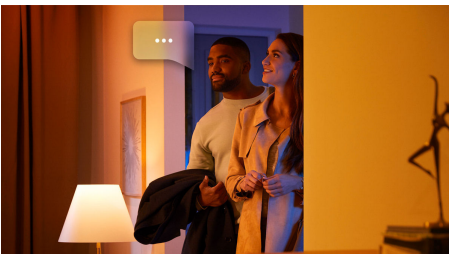

Styres med app eller stemmen*

Philips Hue fungerer med Alice, Siri og Google Assistant. Demp/øk lysstyrken eller endre lysfarge etter behov med enkle stemmekommandoer, og styr én enkelt lampe eller hele belysningen i hjemmet. Stemmekontroll krever en Philips Hue Bridge og en kompatibel partnerenhet.