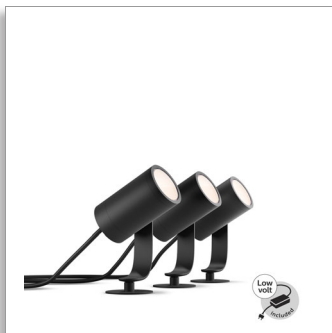

Philips Hue White and
color ambiance
Lily utendørs spotlampe

Integrert LED

Baseenhet
Svart
Intelligent styring med Hue
bridge*

17414/30/P7

Plugg inn og lys opp uteområdene

Bare plugg inn og nyt hvordan de 16 millioner fargene forsterker skjønnheten av hagen, eller skaper den atmosfæren du ønsker. Baseenheten gir 3 lyspunkt og alle kabler/strømforsyning som du trenger for å komme i gang.

Ubegrensede muligheter

- Mal utendørs med 16 millioner farger
- Slapp av med varmt til kjølig hvitt lys
- Spesielt lys for spesielle anledninger

Enkel styring og god komfort

- Angi de tidsinnstillingene som passer deg
- Installasjonsfri dimming
- Styr lyset på din måte

Spesialdesignet for din uteplass

- Enkel å installere og utvide
- Strømforsyning og støpsel inkludert
- Aluminium av høy kvalitet og overlegent kunststoff
- Værsikker (IP65)

Full kontroll fra smartenheter med Hue-broen

- Krever en Philips Hue-bro

PHILIPS