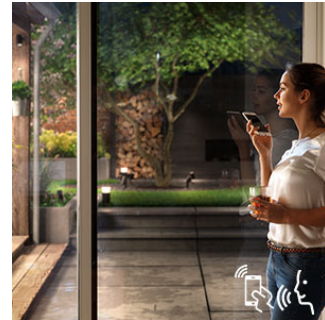

Styr lyset på din måte

Koble Philips Hue-lysene til bridge og oppdag de endeløse mulighetene det gir. Kontroller lysene fra smarttelefonen eller nettbrettet via Philips Hue-appen, eller legg til brytere inne på systemet for å aktivere lysene. Angi tidsinnstillinger, varsler, alarmer og mer for å få en fullstendig Philips Hue-opplevelse. Philips Hue fungerer også med Amazon Alexa, Apple HomeKit og Google Home og lar deg kontrollere lysene med stemmen.