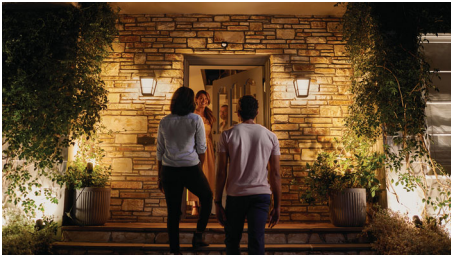

### En varm velkomst hver eneste dag

Opplev komforten av at lysene slår seg på automatisk når du kommer hjem. Pakke ut av bilen din og gå inn i huset ved hjelp av bekvemligheten til utendørslysene dine. Venter du besøk? Ønske dem velkommen med lys som gradvis slår seg på når de nærmer seg inngangsdøren.